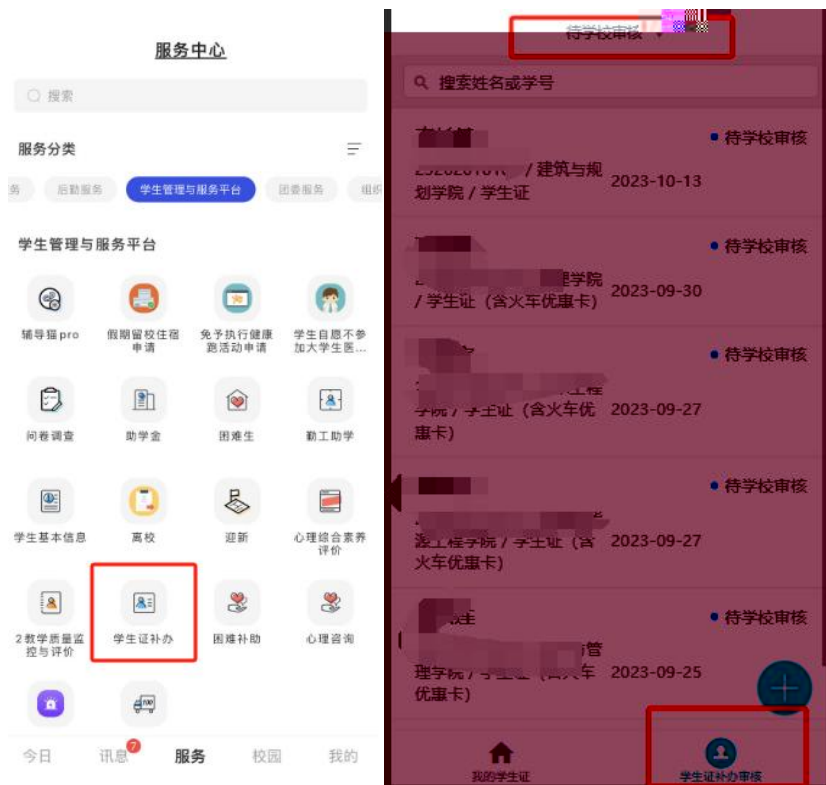

审核通过

* 审核意见

审核通过

4/200

确定

取消