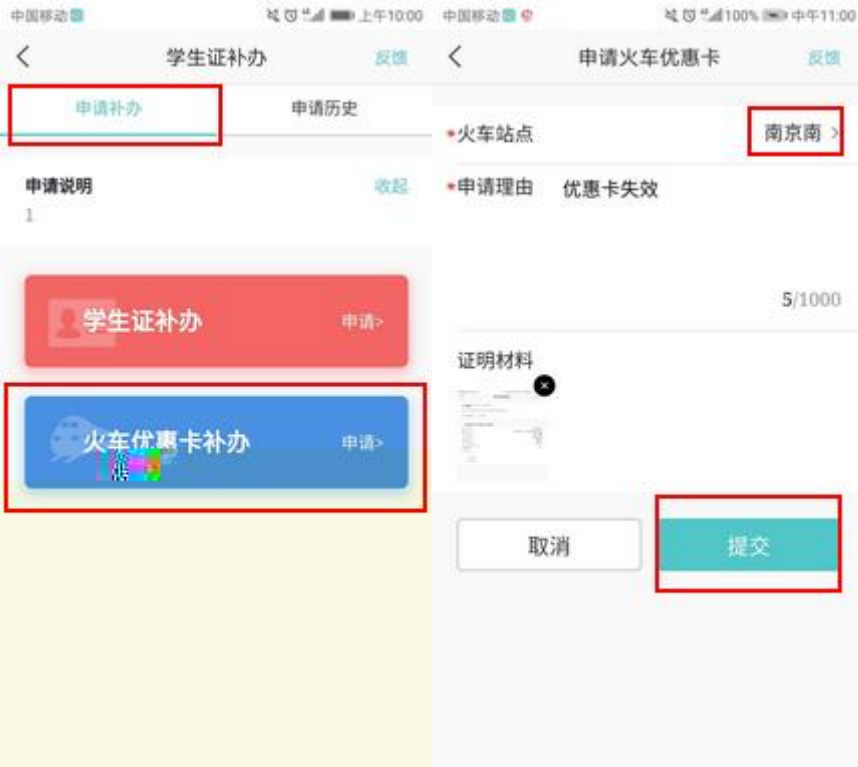

申请补办

申请历史

家庭住址 请输入家庭住址

申请理由 请输入申请理由

0/1000

申请类型 请选择

取消 提交

Wisedu 金智教育 **学生证** 学生证补办审核 学生证补办查询 班主任